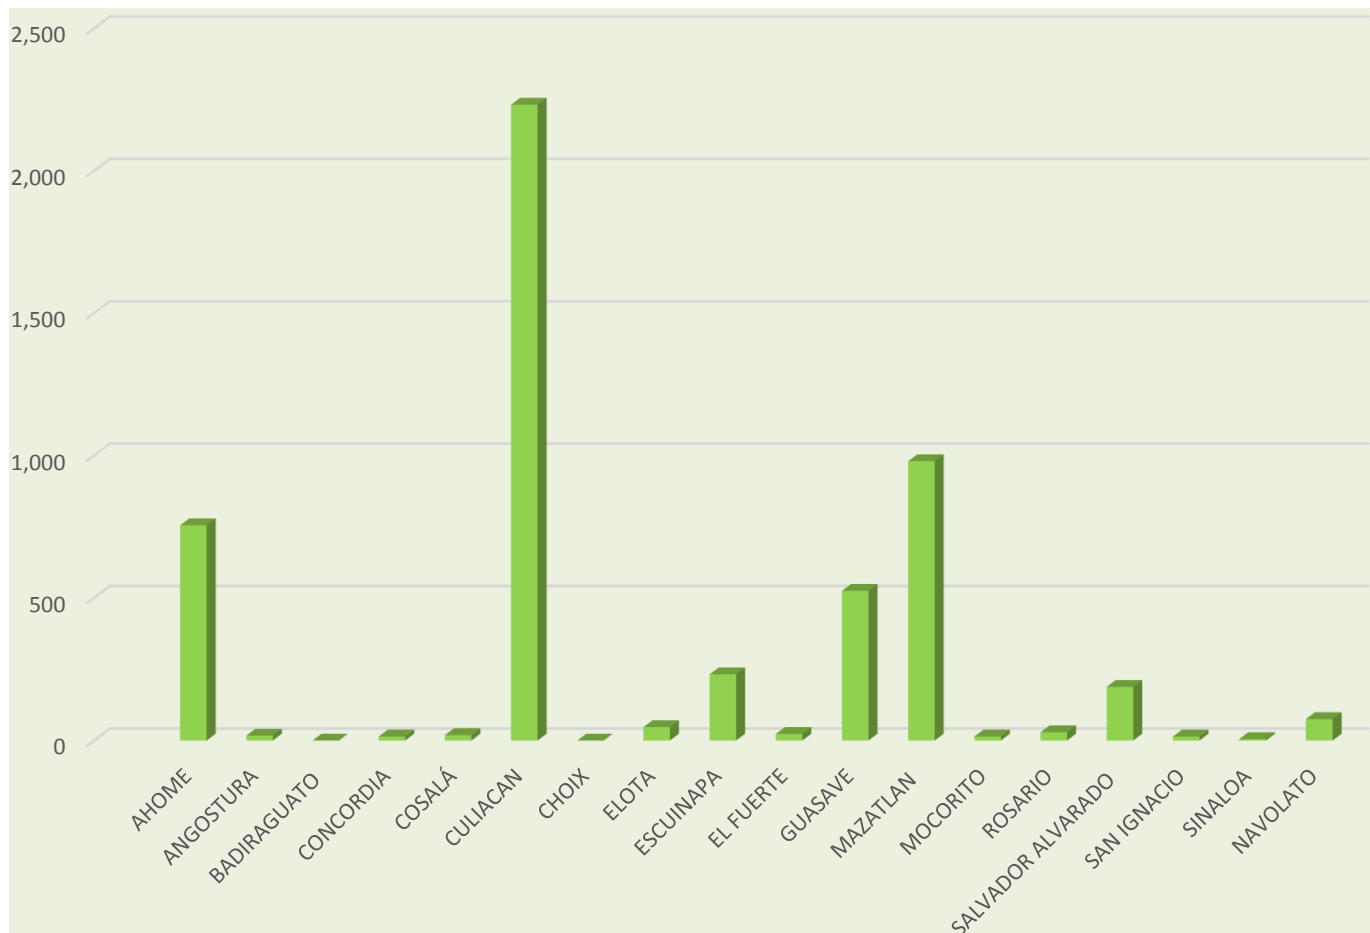

ASUNTOS INICIADOS POR DISTRITO EN MATERIA MERCANTIL PRIMER SEMESTRE 2017

Información actualizada trimestralmente

ASUNTOS TERMINADOS POR DISTRITO EN MATERIA MERCANTIL PRIMER SEMESTRE 2017

Información actualizada trimestralmente

INCIDENCIA DE JUCIOS EN MATERIA MERCANTIL

PRIMER SEMESTRE 2017

Información actualizada trimestralmente

ASUNTOS INICIADOS EN SEGUNDA INSTANCIA EN MATERIA MERCANTIL

PRIMER SEMESTRE 2017

SALAS DE CIRCUITO

SALAS DEL SUPREMO TRIBUNAL

Información actualizada trimestralmente

ASUNTOS TERMINADOS EN SEGUNDA INSTANCIA EN MATERIA MERCANTIL

PRIMER SEMESTRE 2017

SALAS DE CIRCUITO

SALAS DEL SUPREMO TRIBUNAL