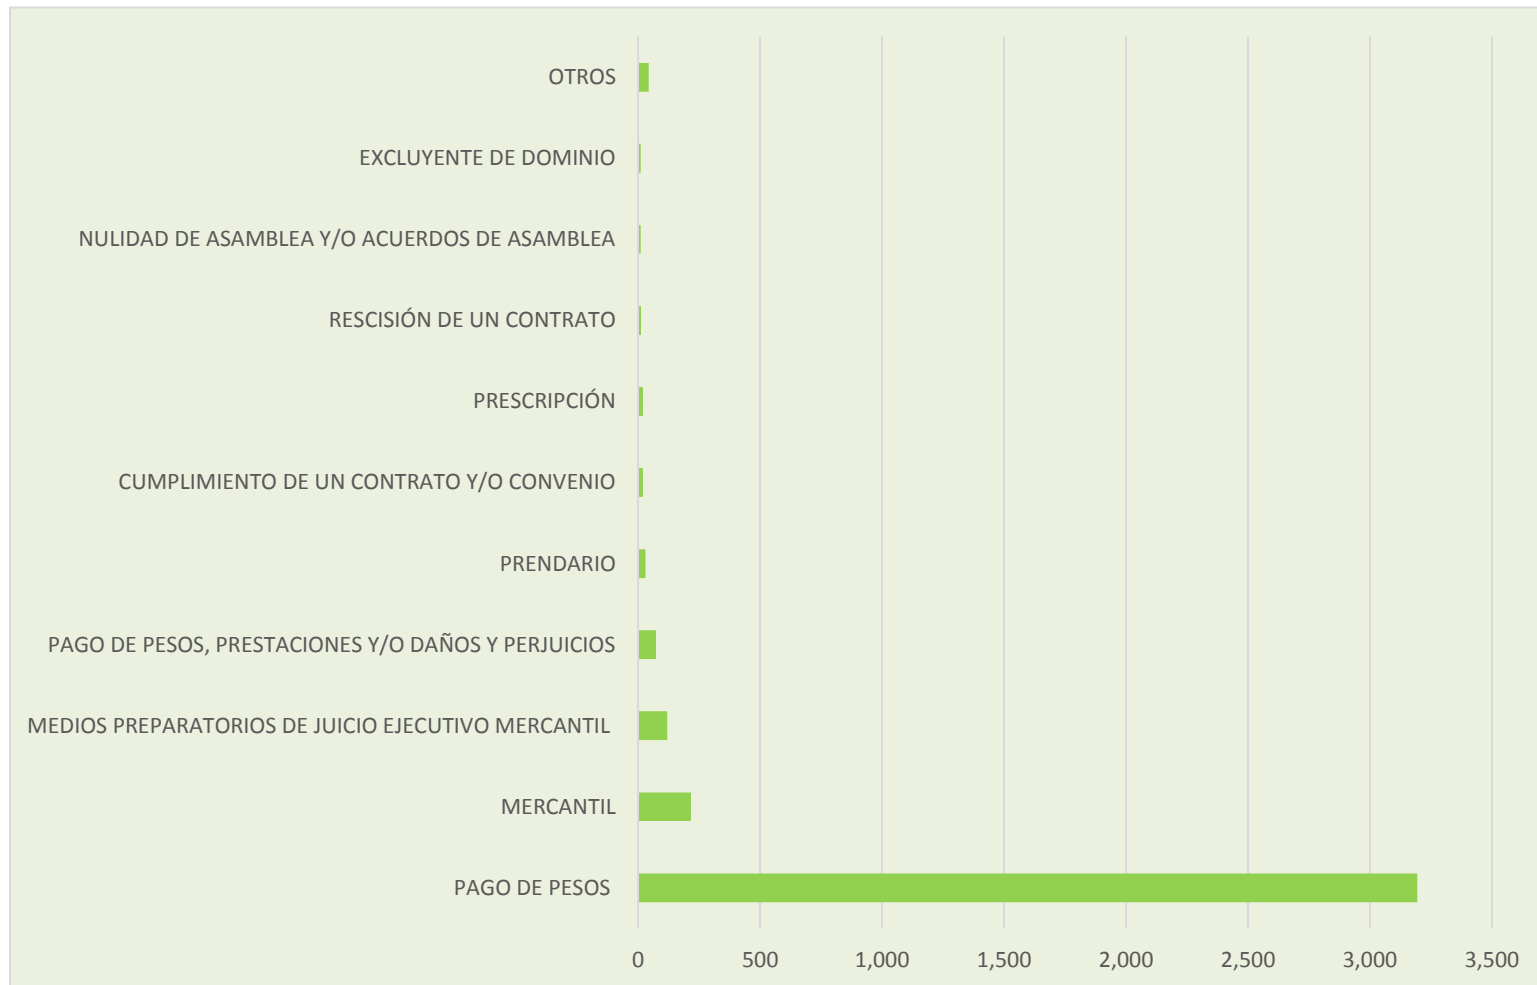

ASUNTOS INICIADOS POR DISTRITO EN MATERIA MERCANTIL PRIMER SEMESTRE 2017

Información actualizada trimestralmente

ASUNTOS TERMINADOS POR DISTRITO EN MATERIA MERCANTIL PRIMER SEMESTRE 2017

Información actualizada trimestralmente

INCIDENCIA DE JUCIOS EN MATERIA MERCANTIL

PRIMER SEMESTRE 2017

Información actualizada trimestralmente

ASUNTOS INICIADOS EN SEGUNDA INSTANCIA EN MATERIA MERCANTIL

PRIMER SEMESTRE 2017

SALAS DE CIRCUITO

SALAS DEL SUPREMO TRIBUNAL

Información actualizada trimestralmente

ASUNTOS TERMINADOS EN SEGUNDA INSTANCIA EN MATERIA MERCANTIL

PRIMER SEMESTRE 2017

SALAS DE CIRCUITO

SALAS DEL SUPREMO TRIBUNAL