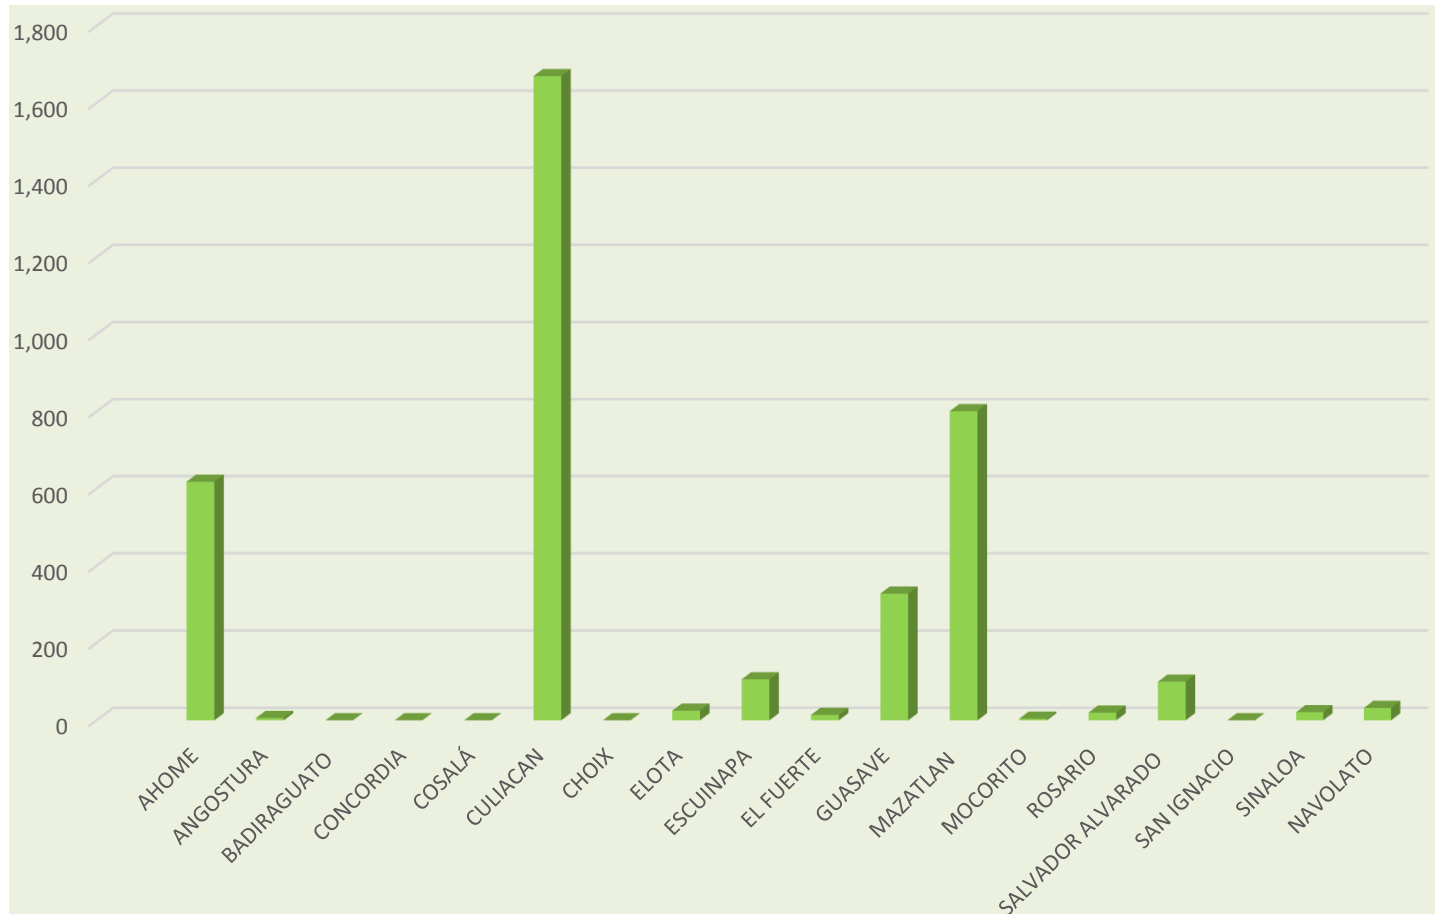

ASUNTOS INICIADOS POR DISTRITO EN MATERIA MERCANTIL PRIMER SEMESTRE 2017

Información actualizada trimestralmente

ASUNTOS TERMINADOS POR DISTRITO EN MATERIA MERCANTIL PRIMER SEMESTRE 2017

Información actualizada trimestralmente

INCIDENCIA DE JUCIOS EN MATERIA MERCANTIL

PRIMER SEMESTRE 2017

Información actualizada trimestralmente

ASUNTOS INICIADOS EN SEGUNDA INSTANCIA EN MATERIA MERCANTIL

PRIMER SEMESTRE 2017

SALAS DE CIRCUITO

SALAS DEL SUPREMO TRIBUNAL

Información actualizada trimestralmente

ASUNTOS TERMINADOS EN SEGUNDA INSTANCIA EN MATERIA MERCANTIL

PRIMER SEMESTRE 2017

SALAS DE CIRCUITO

SALAS DEL SUPREMO TRIBUNAL