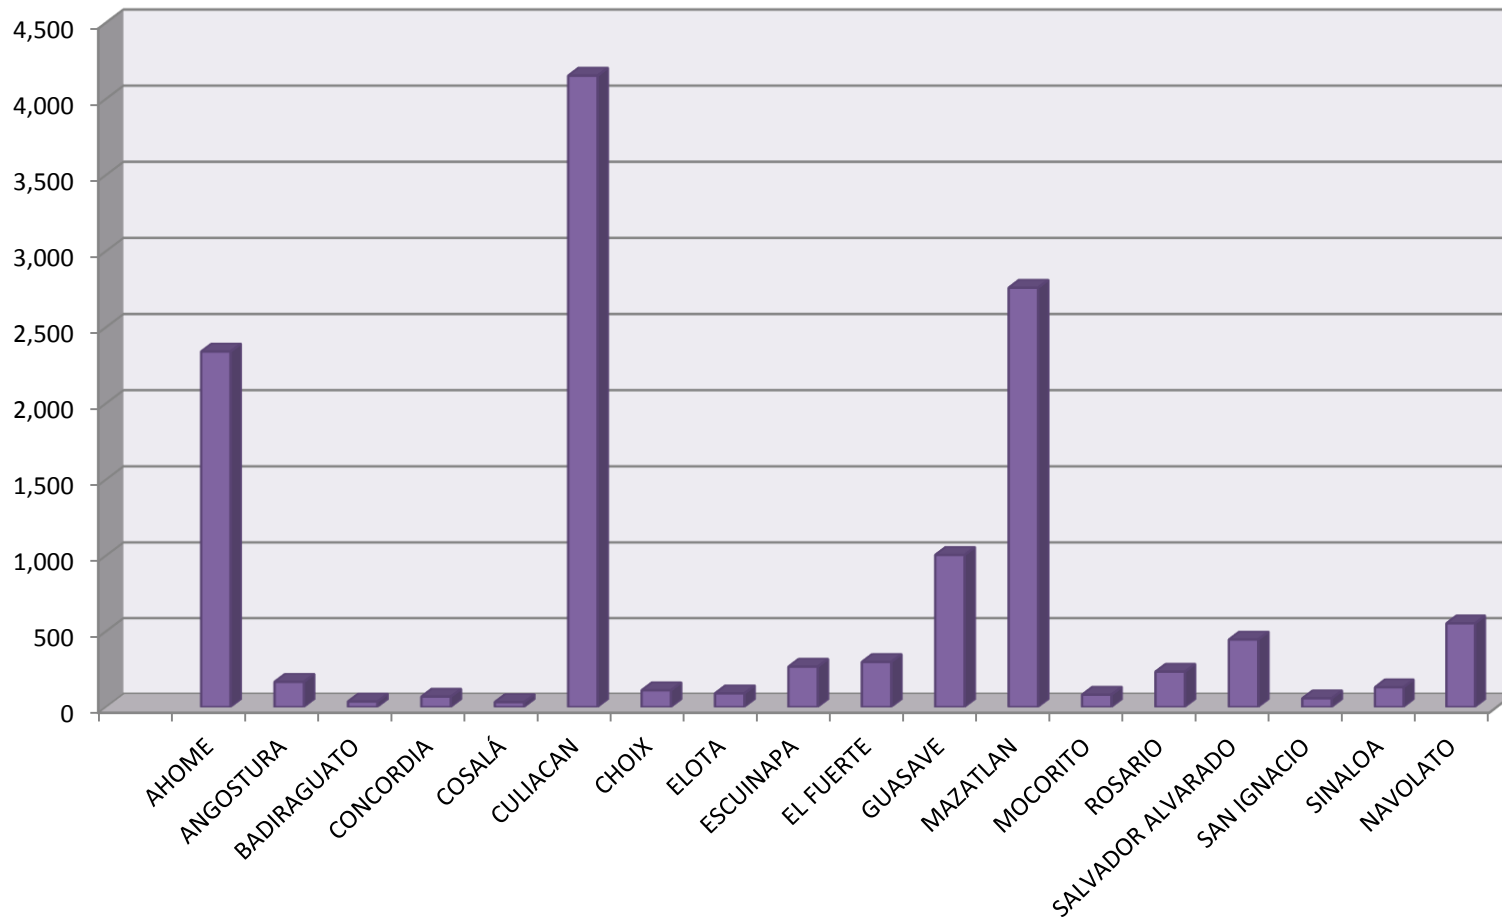

ASUNTOS INICIADOS POR DISTRITO EN MATERIA FAMILIAR PRIMER SEMESTRE 2018

Información actualizada trimestralmente

ASUNTOS TERMINADOS POR DISTRITO EN MATERIA FAMILIAR PRIMER SEMESTRE 2018

Información actualizada trimestralmente

INCIDENCIA DE JUICIOS EN MATERIA FAMILIAR

PRIMER SEMESTRE 2018

Información actualizada trimestralmente

ASUNTOS INICIADOS EN SEGUNDA INSTANCIA EN MATERIA FAMILIAR

PRIMER SEMESTRE 2018

SALAS DE CIRCUITO

SALAS DEL SUPREMO TRIBUNAL

ASUNTOS TERMINADOS EN SEGUNDA INSTANCIA EN MATERIA FAMILIAR

PRIMER SEMESTRE 2018

SALAS DE CIRCUITO

SALAS DEL SUPREMO TRIBUNAL