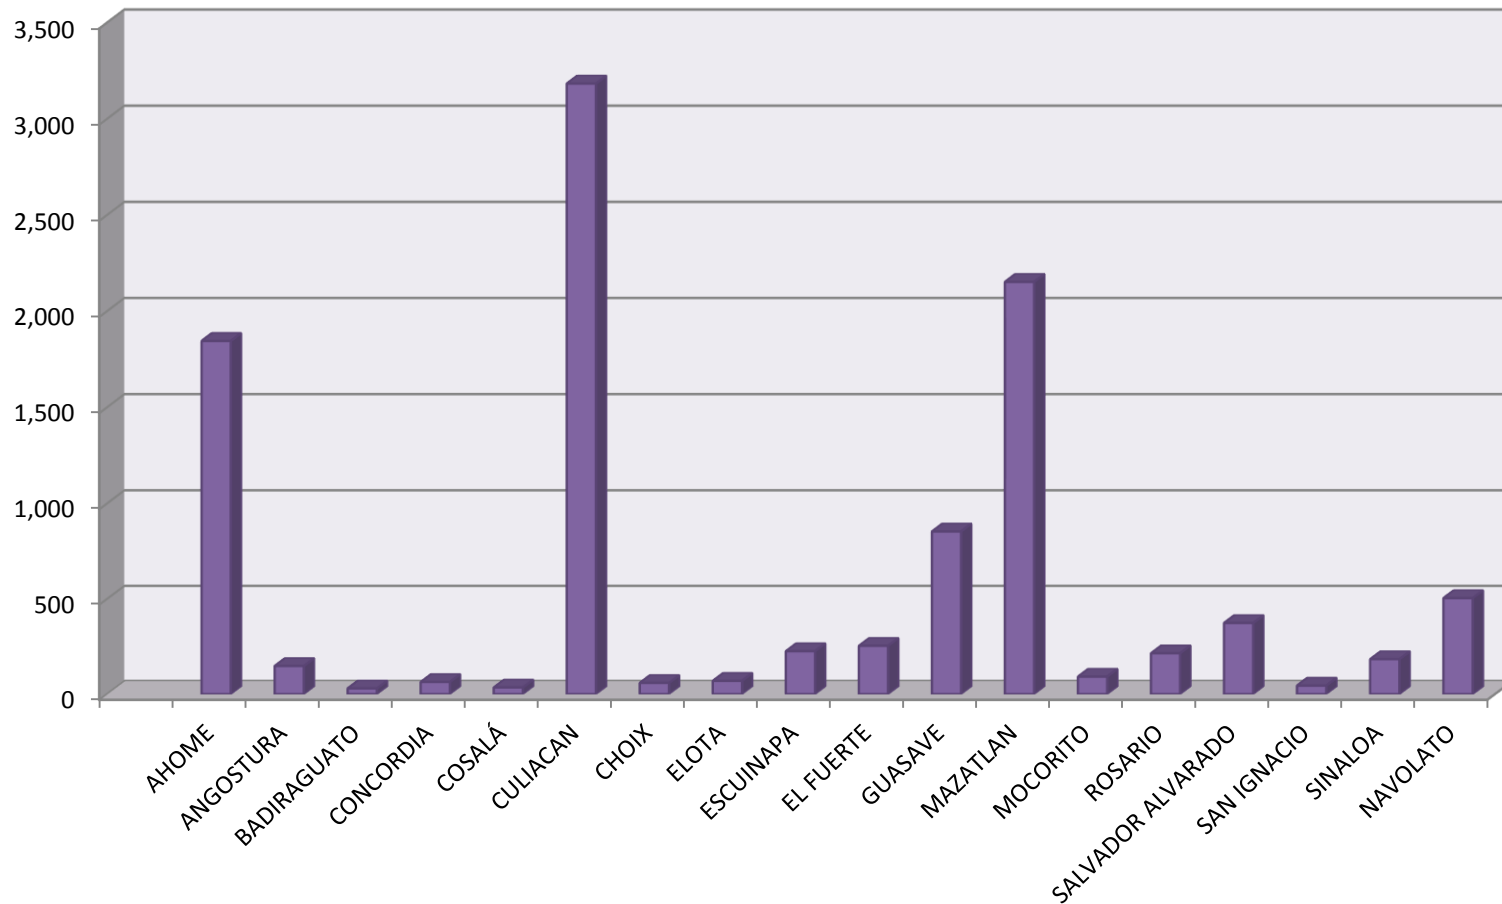

ASUNTOS INICIADOS POR DISTRITO EN MATERIA FAMILIAR PRIMER SEMESTRE 2018

Información actualizada trimestralmente

ASUNTOS TERMINADOS POR DISTRITO EN MATERIA FAMILIAR PRIMER SEMESTRE 2018

Información actualizada trimestralmente

INCIDENCIA DE JUICIOS EN MATERIA FAMILIAR

PRIMER SEMESTRE 2018

Información actualizada trimestralmente

ASUNTOS INICIADOS EN SEGUNDA INSTANCIA EN MATERIA FAMILIAR

PRIMER SEMESTRE 2018

SALAS DE CIRCUITO

SALAS DEL SUPREMO TRIBUNAL

ASUNTOS TERMINADOS EN SEGUNDA INSTANCIA EN MATERIA FAMILIAR

PRIMER SEMESTRE 2018

SALAS DE CIRCUITO

SALAS DEL SUPREMO TRIBUNAL