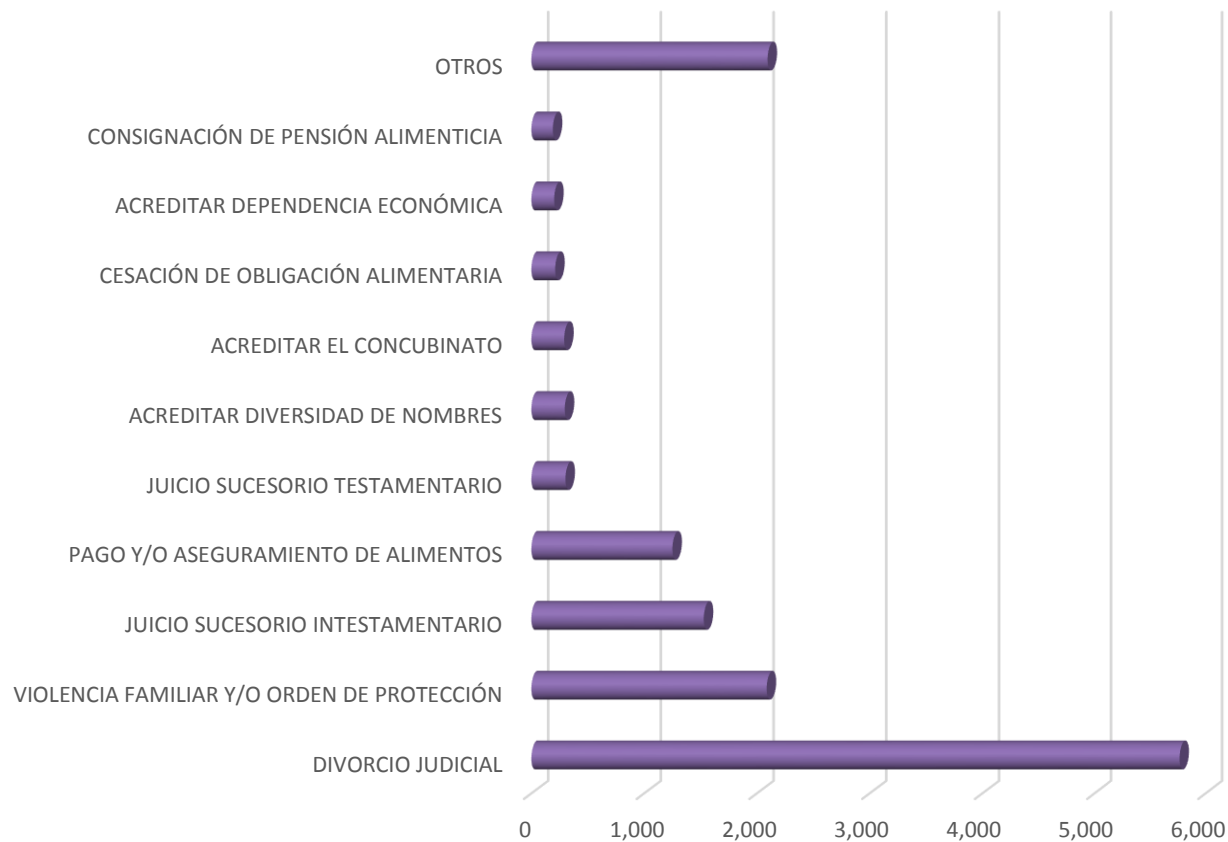

ASUNTOS INICIADOS POR DISTRITO EN MATERIA FAMILIAR PRIMER SEMESTRE 2017

Información actualizada trimestralmente

ASUNTOS TERMINADOS POR DISTRITO EN MATERIA FAMILIAR

PRIMER SEMESTRE 2017

Información actualizada trimestralmente

INCIDENCIA DE JUCIOS EN MATERIA FAMILIAR

PRIMER SEMESTRE 2017

Información actualizada trimestralmente

ASUNTOS INICIADOS EN SEGUNDA INSTANCIA EN MATERIA FAMILIAR

PRIMER SEMESTRE 2017

SALAS DE CIRCUITO

SALAS DEL SUPREMO TRIBUNAL

Información actualizada trimestralmente

ASUNTOS TERMINADOS EN SEGUNDA INSTANCIA EN MATERIA FAMILIAR

PRIMER SEMESTRE 2017

SALAS DE CIRCUITO

SALAS DEL SUPREMO TRIBUNAL

Información actualizada trimestralmente