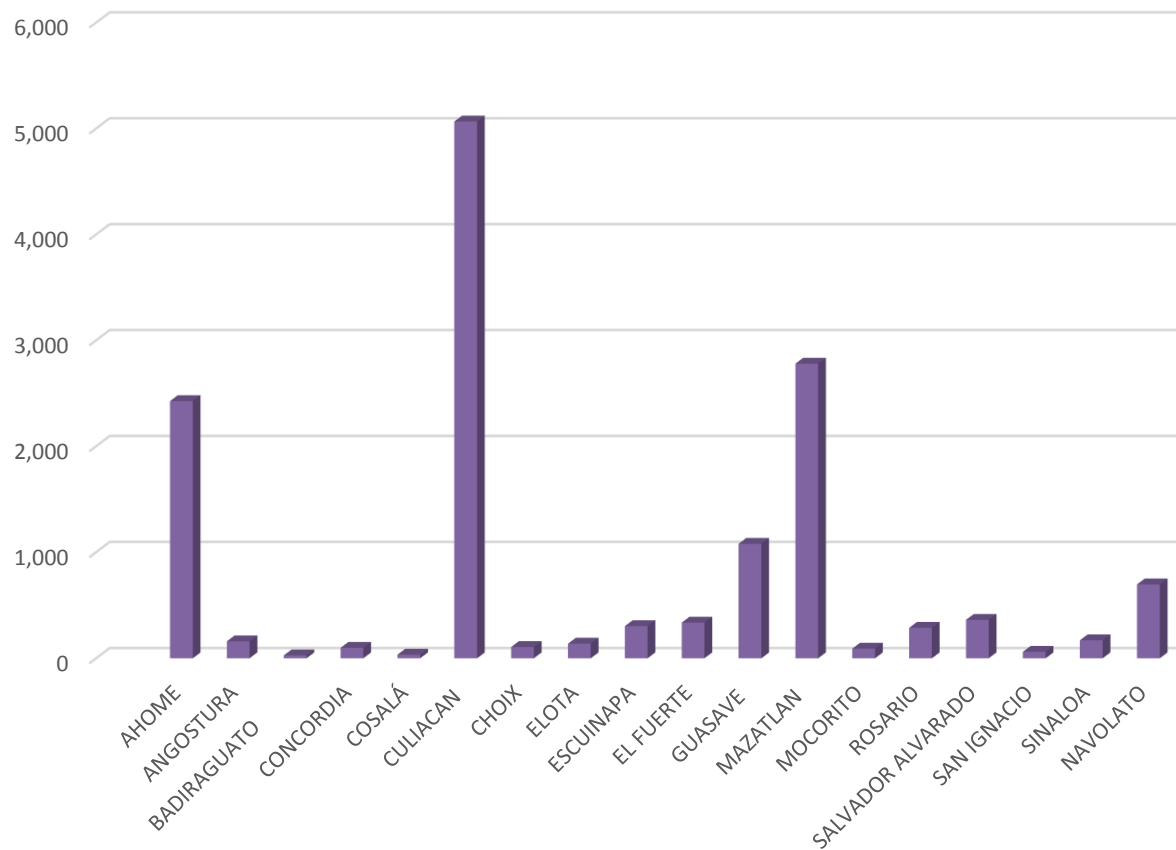

ASUNTOS INICIADOS POR DISTRITO EN MATERIA FAMILIAR PRIMER SEMESTRE 2017

Información actualizada trimestralmente

ASUNTOS TERMINADOS POR DISTRITO EN MATERIA FAMILIAR

PRIMER SEMESTRE 2017

Información actualizada trimestralmente

INCIDENCIA DE JUCIOS EN MATERIA FAMILIAR

PRIMER SEMESTRE 2017

Información actualizada trimestralmente

ASUNTOS INICIADOS EN SEGUNDA INSTANCIA EN MATERIA FAMILIAR

PRIMER SEMESTRE 2017

SALAS DE CIRCUITO

SALAS DEL SUPREMO TRIBUNAL