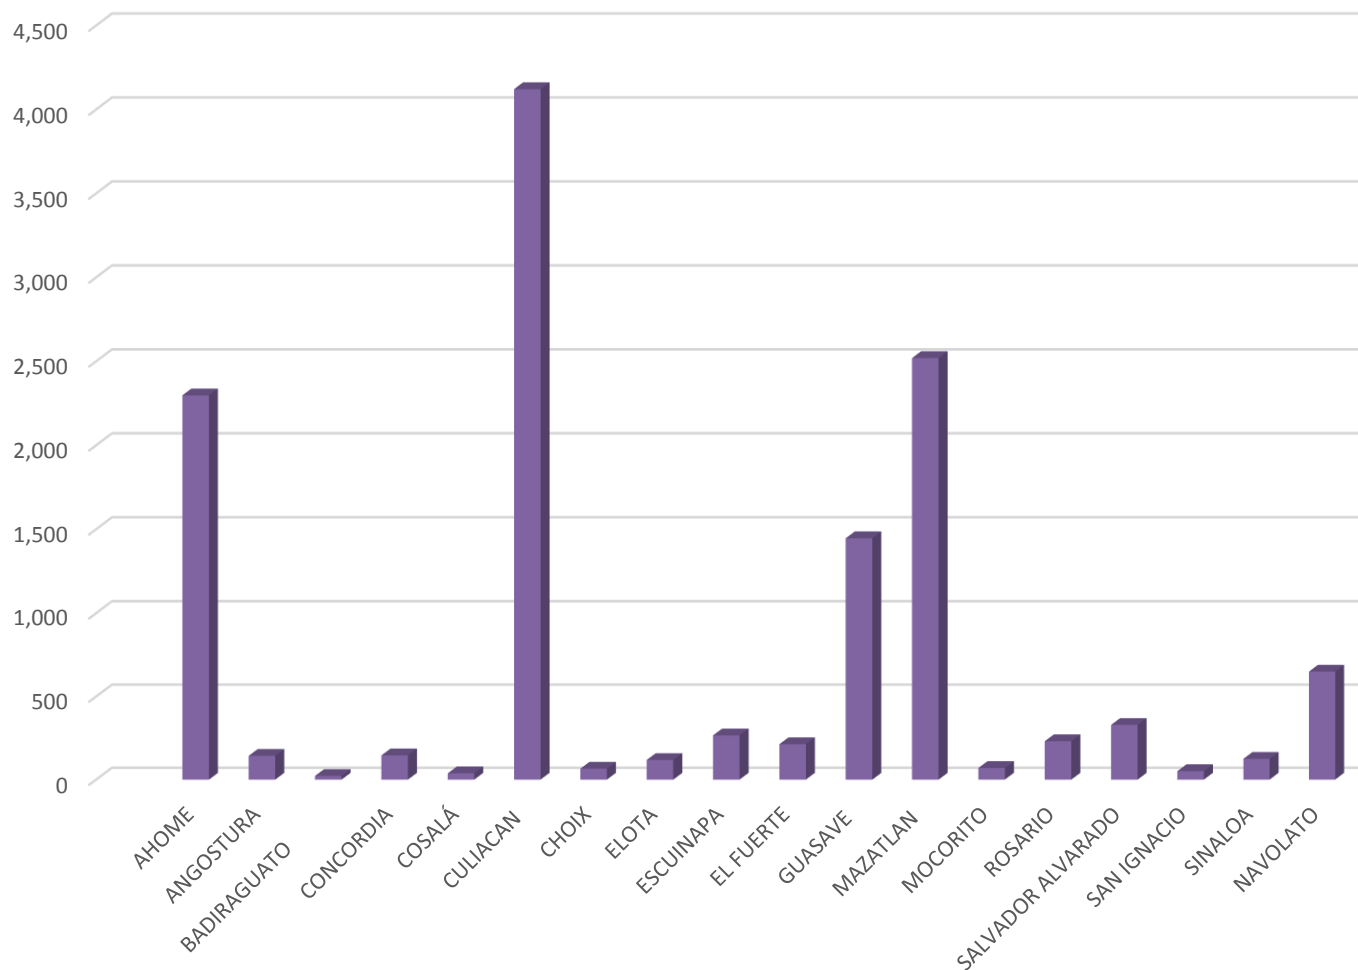

ASUNTOS INICIADOS POR DISTRITO EN MATERIA FAMILIAR PRIMER SEMESTRE 2017

Información actualizada trimestralmente

ASUNTOS TERMINADOS POR DISTRITO EN MATERIA FAMILIAR

PRIMER SEMESTRE 2017

Información actualizada trimestralmente

INCIDENCIA DE JUCIOS EN MATERIA FAMILIAR

PRIMER SEMESTRE 2017

Información actualizada trimestralmente

ASUNTOS INICIADOS EN SEGUNDA INSTANCIA EN MATERIA FAMILIAR

PRIMER SEMESTRE 2017

SALAS DE CIRCUITO

SALAS DEL SUPREMO TRIBUNAL

Información actualizada trimestralmente

ASUNTOS TERMINADOS EN SEGUNDA INSTANCIA EN MATERIA FAMILIAR

PRIMER SEMESTRE 2017

SALAS DE CIRCUITO

SALAS DEL SUPREMO TRIBUNAL

Información actualizada trimestralmente