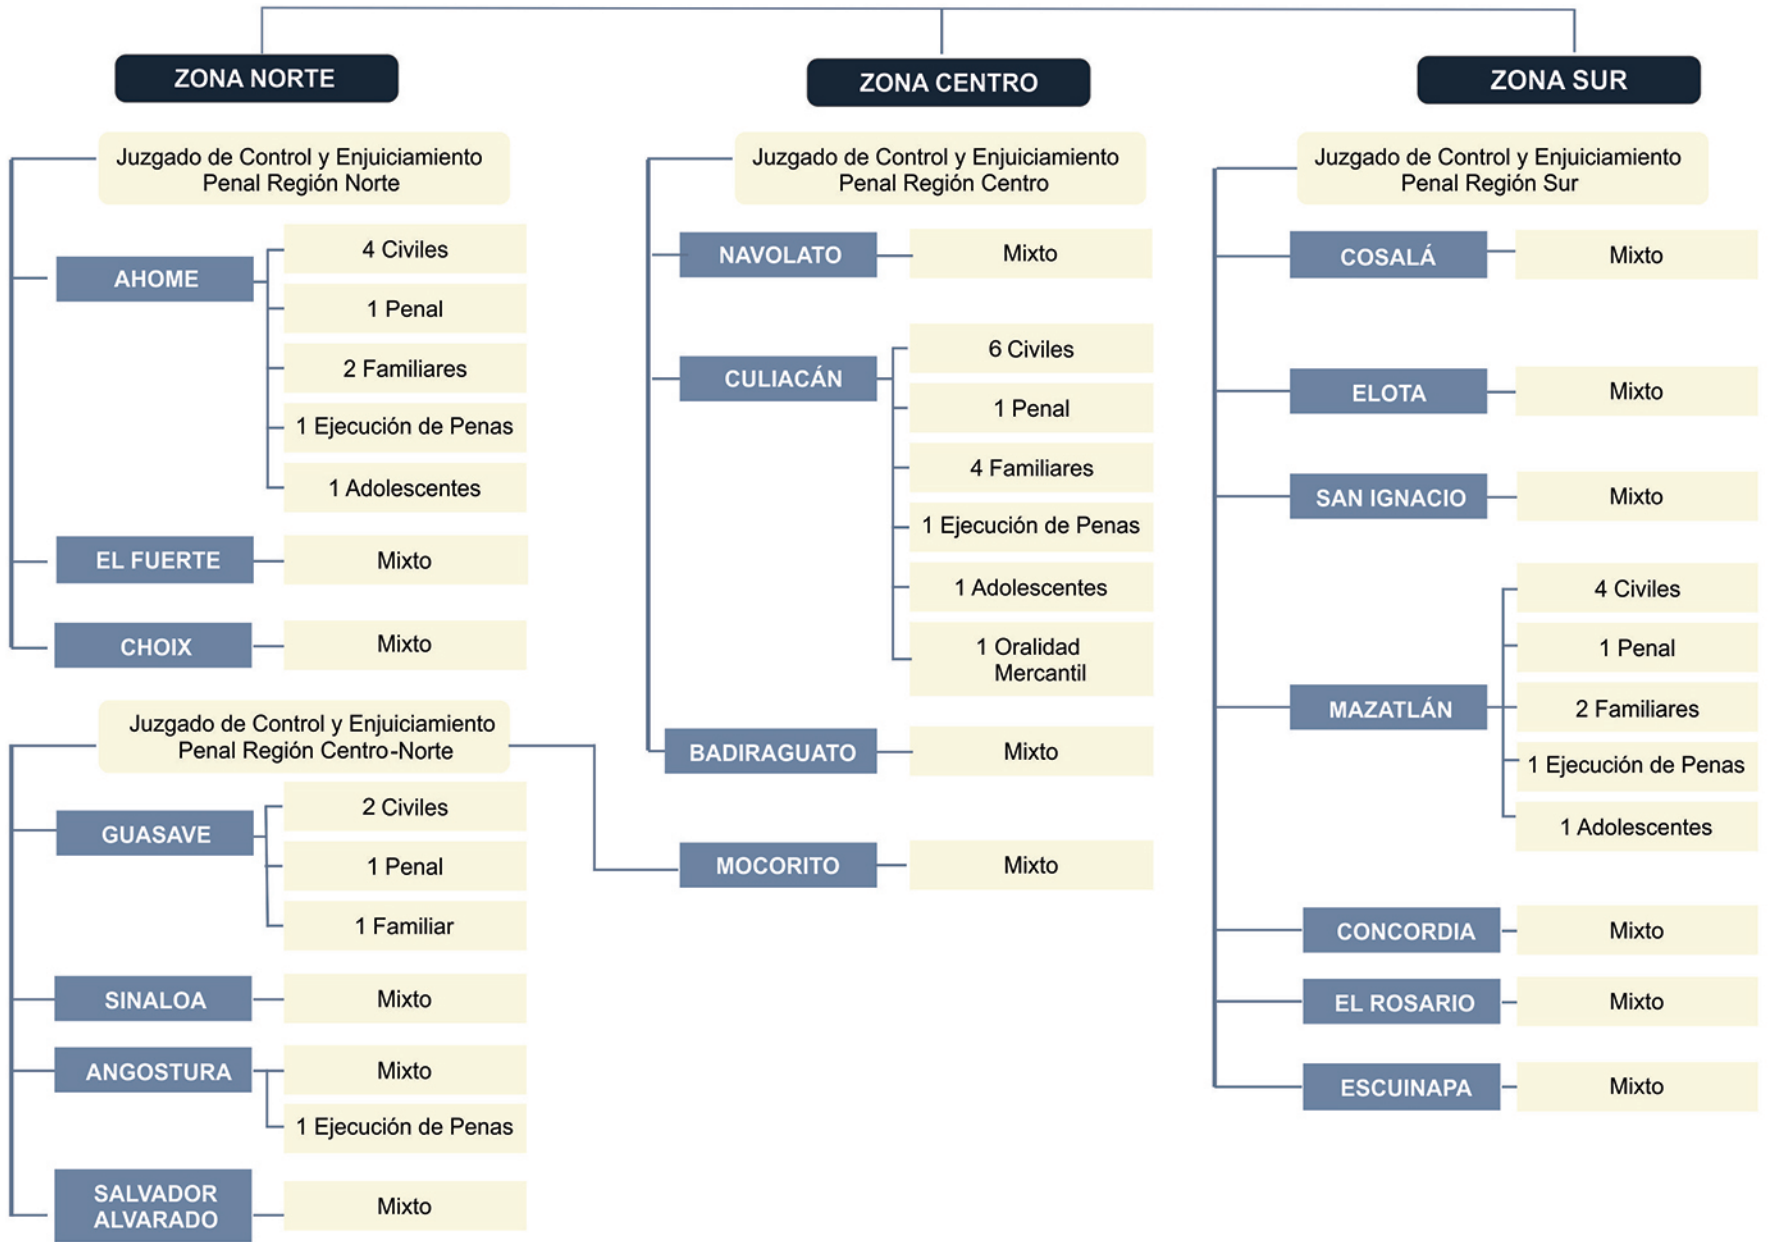

JUZGADOS DE PRIMERA INSTANCIA DEL PODER JUDICIAL DEL ESTADO DE SINALOA

ZONA NORTE

Juzgado de Control y Enjuiciamiento Penal Región Norte

AHOME

4 Civiles

1 Penal

2 Familiares

1 Ejecución de Penas

1 Adolescentes

EL FUERTE

Mixto

CHOIX

Mixto

Juzgado de Control y Enjuiciamiento Penal Región Centro-Norte

GUASAVE

2 Civiles

1 Penal

1 Familiar

SINALOA

Mixto

ANGOSTURA

Mixto

1 Ejecución de Penas

SALVADOR ALVARADO

ZONA SUR

Juzgado de Control y Enjuiciamiento Penal Región Sur

COSALÁ

Mixto

ELOTA

Mixto

SAN IGNACIO

Mixto